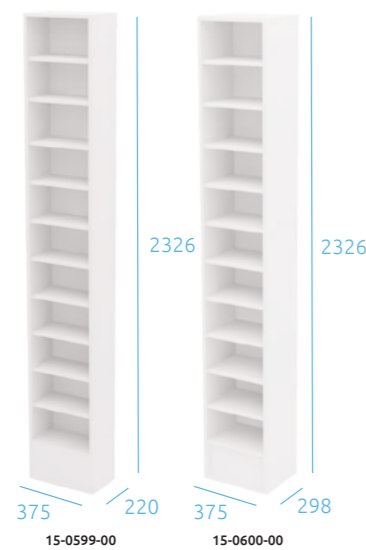

**L'IMPRIME
CONNECTÉ**

Rangements muraux simple face

Meuble en panneau mélaminé blanc épaisseur 19 mm composé de tablettes mélaminées fixes et réglables.

PRÊT À MONTER

Rangements muraux double face

Meuble en panneau mélaminé blanc épaisseur 19 mm composé de 2 x 10 niveaux de rangement, dont 2 x 7 tablettes mélaminées réglables.

Rangements muraux simple face

Meuble en panneau mélaminé blanc épaisseur 19 mm composé de tablettes mélaminées fixes et réglables.

PRÊT À MONTER

Rangements muraux double face

Meuble en panneau mélaminé blanc épaisseur 19 mm composé de 2 tablettes fixes + tablettes additionnelles mélaminées réglables.

Meuble bas avec étagères

Meuble bas en mélaminé blanc épaisseur 19 mm avec tiroirs profondeur 35 cm et de 4 ou 6 niveaux de rangement, dont 2 ou 3 tablettes réglables en panneau mélaminé blanc épaisseur 19 mm.

LIVRÉ MONTÉ

Meuble haut simple face

Meuble bureau standard équipé de tiroirs profondeur 50 cm dont des tablettes réglables en panneau mélaminé blanc épaisseur 19 mm. Avec évier inox, mitigeur et 2 double portes en option.