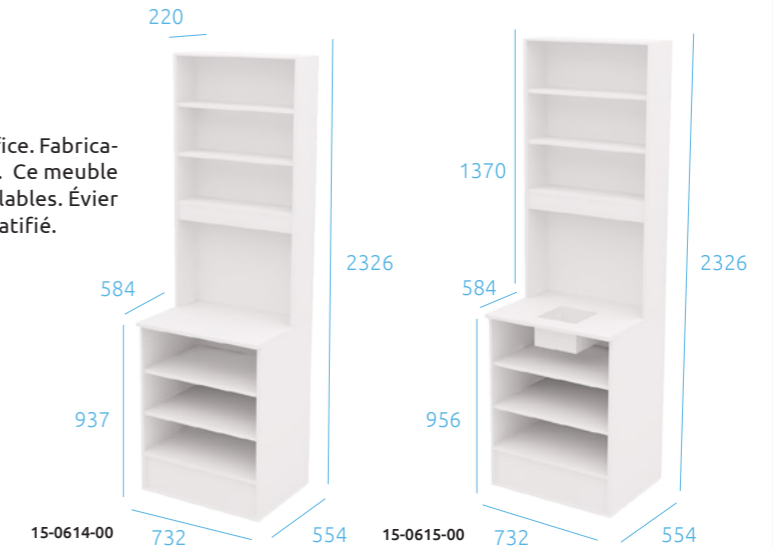

Rangements muraux simple face

Meuble en panneau mélaminé blanc épaisseur 19 mm composé de tablettes mélaminées fixes et réglables.

PRÊT À MONTER

Rangements muraux double face

Meuble en panneau mélaminé blanc épaisseur 19 mm composé de 2 tablettes fixes + tablettes additionnelles mélaminées réglables.

Meuble bas avec étagères

Meuble bas en mélaminé blanc épaisseur 19 mm avec tiroirs profondeur 35 cm et de 4 ou 6 niveaux de rangement, dont 2 ou 3 tablettes réglables en panneau mélaminé blanc épaisseur 19 mm.

PRÊT À MONTER

Meuble haut simple face

Meuble simple face pour l'agencement du back-office. Fabrication en panneau mélaminé blanc épaisseur 19 mm. Ce meuble est composé de tablettes mélaminées fixes et réglables. Évier inox avec mitigeur en option sur plan de travail stratifié.

LIVRÉ MONTÉ

Meuble haut simple face

Meuble bureau standard équipé de tiroirs profondeur 50 cm dont des tablettes réglables en panneau mélaminé blanc épaisseur 19 mm. Avec évier inox, mitigeur et 2 double portes en option.