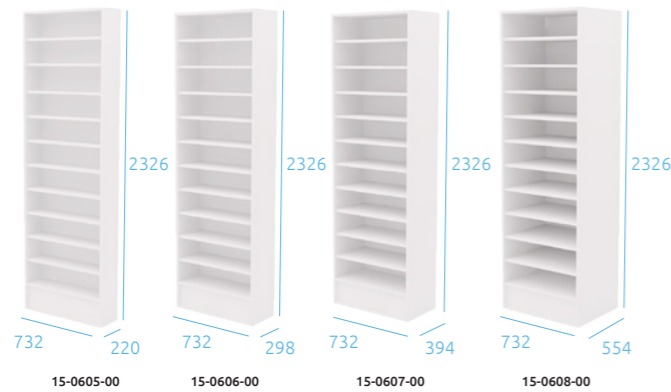

**L'IMPRIME
CONNECTÉ**

Rangements muraux simple face

Meuble en panneau mélaminé blanc épaisseur 19 mm composé de tablettes mélaminées fixes et réglables.

PRÊT À MONTER

Rangements muraux double face

Meuble en panneau mélaminé blanc épaisseur 19 mm composé de 2 x 10 niveaux de rangement, dont 2 x 7 tablettes mélaminées réglables.

Rangements muraux simple face

Meuble en panneau mélaminé blanc épaisseur 19 mm composé de tablettes mélaminées fixes et réglables.

PRÊT À MONTER

Rangements muraux double face

Meuble en panneau mélaminé blanc épaisseur 19 mm composé de 2 tablettes fixes + tablettes additionnelles mélaminées réglables.

Meuble bas avec étagères

Meuble bas en mélaminé blanc épaisseur 19 mm avec tiroirs profondeur 35 cm et de 4 ou 6 niveaux de rangement, dont 2 ou 3 tablettes réglables en panneau mélaminé blanc épaisseur 19 mm.

LIVRÉ MONTÉ

Meuble haut simple face

Meuble bureau standard équipé de tiroirs profondeur 50 cm dont des tablettes réglables en panneau mélaminé blanc épaisseur 19 mm. Avec évier inox, mitigeur et 2 double portes en option.