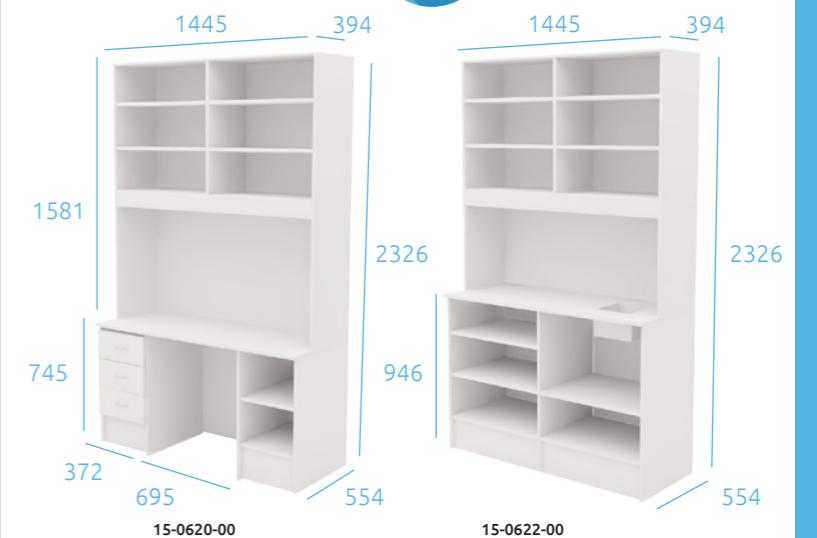

Meuble bas avec étagères

Meuble bas en mélaminé blanc épaisseur 19 mm avec tiroirs profondeur 35 cm et de 4 ou 6 niveaux de rangement, dont 2 ou 3 tablettes réglables en panneau mélaminé blanc épaisseur 19 mm.

LIVRÉ MONTÉ

Meuble haut simple face

Meuble bureau standard équipé de tiroirs profondeur 50 cm dont des tablettes réglables en panneau mélaminé blanc épaisseur 19 mm. Avec évier inox, mitigeur et 2 double portes en option.

Meuble administratif assis

	Prix HT
15-0616-00 Largeur 109 - 3 tiroirs + 6 niveaux	1090,00 €
15-0617-00 Largeur 109 - évier inox + 8 niveaux	1890,00 €
15-0620-00 Largeur 145 - 3 tiroirs + 8 niveaux	1350,00 €
15-0622-00 Largeur 145 - évier inox + 11 niveaux	1690,00 €

LIVRÉ MONTÉ

Désignation	Références	Unité HT - Pharmacien
Rangement simple face (H 233 x L 38)		
Profondeur 22 cm	15-0599-00	299,00 €
Profondeur 30 cm	15-0600-00	309,00 €
Profondeur 39 cm	15-0601-00	319,00 €
Profondeur 55 cm	15-0602-00	395,00 €
Rangement double face (H 233 x L 38)		
Profondeur 39 cm	15-0603-00	420,00 €
Profondeur 55 cm	15-0604-00	480,00 €
Rangement simple face (H 233 x L 73)		
Profondeur 22 cm - 10 niveaux	15-0605-00	332,00 €
Profondeur 30 cm - 8 niveaux	15-0606-00	340,00 €
Profondeur 40 cm - 6 niveaux	15-0607-00	410,00 €
Profondeur 56 cm - 6 niveaux	15-0608-00	460,00 €
Rangement double face (H 233 x L 73)		
Profondeur 40 cm	15-0625-00	480,00 €
Profondeur 56 cm	15-0609-00	490,00 €
Meuble bas avec tiroir (H 94 x P 58)		
Largeur 145 cm - 4 niveaux	15-0618-00	790,00 €
Largeur 216 cm - 6 niveaux	15-0623-00	1190,00 €
Options pour meuble bas avec tiroir		
Portes (la paire)	15-0664-00	108,00 €
Meuble haut simple face (H 233 x L 73)		
Profondeur 58 cm - 7 niveaux	15-0614-00	630,00 €
Profondeur 56 cm - 6 niveaux + évier	15-0615-00	1440,00 €
Options pour meuble bas avec tiroir		
Portes (la paire)	15-0664-00	108,00 €