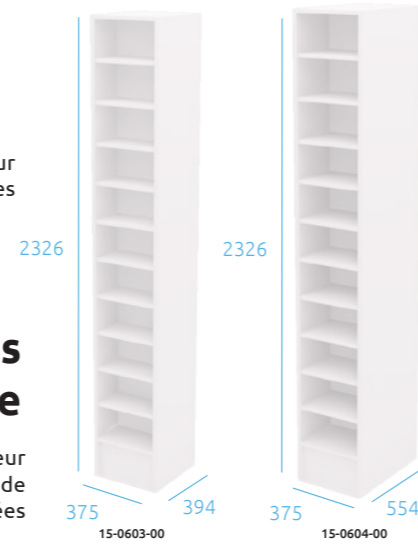

**L'IMPRIME
CONNECTÉ**

Rangements muraux simple face

Meuble en panneau mélaminé blanc épaisseur 19 mm composé de tablettes mélaminées fixes et réglables.

PRÊT À MONTER

Rangements muraux double face

Meuble en panneau mélaminé blanc épaisseur 19 mm composé de 2 x 10 niveaux de rangement, dont 2 x 7 tablettes mélaminées réglables.

Rangements muraux simple face

Meuble en panneau mélaminé blanc épaisseur 19 mm composé de tablettes mélaminées fixes et réglables.

PRÊT À MONTER

Rangements muraux double face

Meuble en panneau mélaminé blanc épaisseur 19 mm composé de 2 tablettes fixes + tablettes additionnelles mélaminées réglables.

Meuble bas avec étagères

Meuble bas en mélaminé blanc épaisseur 19 mm avec tiroirs profondeur 35 cm et de 4 ou 6 niveaux de rangement, dont 2 ou 3 tablettes réglables en panneau mélaminé blanc épaisseur 19 mm.

LIVRÉ MONTÉ

Meuble haut simple face

Meuble bureau standard équipé de tiroirs profondeur 50 cm dont des tablettes réglables en panneau mélaminé blanc épaisseur 19 mm. Avec évier inox, mitigeur et 2 double portes en option.