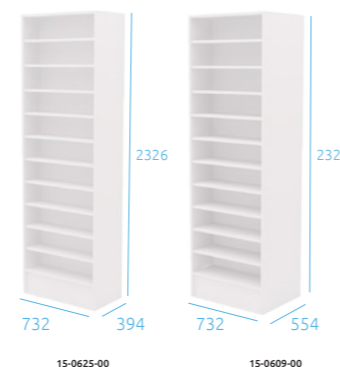

**L'IMPRIME
CONNECTÉ**

Rangements muraux simple face

Meuble en panneau mélaminé blanc épaisseur 19 mm composé de tablettes mélaminées fixes et réglables.

PRÊT À MONTER

Rangements muraux double face

Meuble en panneau mélaminé blanc épaisseur 19 mm composé de 2 x 10 niveaux de rangement, dont 2 x 7 tablettes mélaminées réglables.

Rangements muraux simple face

Meuble en panneau mélaminé blanc épaisseur 19 mm composé de tablettes mélaminées fixes et réglables.

PRÊT À MONTER

Rangements muraux double face

Meuble en panneau mélaminé blanc épaisseur 19 mm composé de 2 tablettes fixes + tablettes additionnelles mélaminées réglables.

Meuble bas avec étagères

Meuble bas en mélaminé blanc épaisseur 19 mm avec tiroirs profondeur 35 cm et de 4 ou 6 niveaux de rangement, dont 2 ou 3 tablettes réglables en panneau mélaminé blanc épaisseur 19 mm.

LIVRÉ MONTÉ

Meuble haut simple face

Meuble bureau standard équipé de tiroirs profondeur 50 cm dont des tablettes réglables en panneau mélaminé blanc épaisseur 19 mm. Avec évier inox, mitigeur et 2 double portes en option.