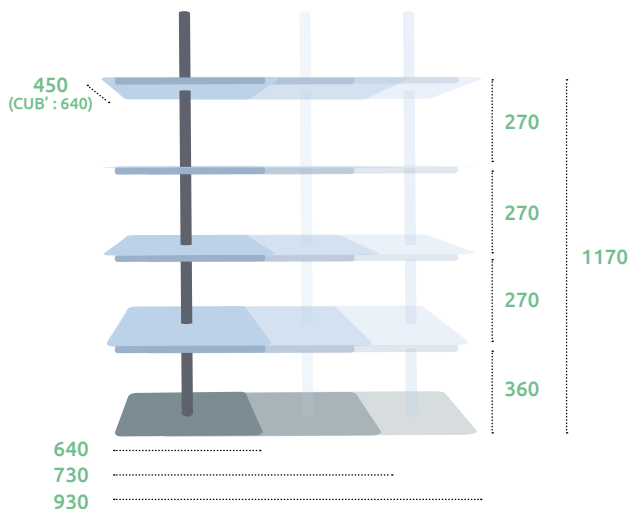

## Gondoles centrales CUB, 750, 1000

Gondole carrée DOLY CUB 4 niveaux		Prix HT
15-0807-00	L 640 x H 1170 x P 640 mm	950,00 €
Gondole DOLY 750 4 niveaux		Prix HT
15-0808-00	L 730 x H 1170 x P 450 mm	820,00 €
Gondole DOLY 1000 4 niveaux		Prix HT
15-0809-00	L 930 x H 1170 x P 450 mm	860,00 €

Linéaire d'exposition  
DOLY CUB : 5,12 ml

Linéaire d'exposition  
DOLY 750 : 5,84 ml

Linéaire d'exposition  
DOLY 1000 : 7,44 ml

Gondole en métal, tubes inox Ø 40 mm. Coloris unique (blanc). Equipement de base : 1 ou 2 tubes inox Ø 40 mm. 4 Tablettes en métal.