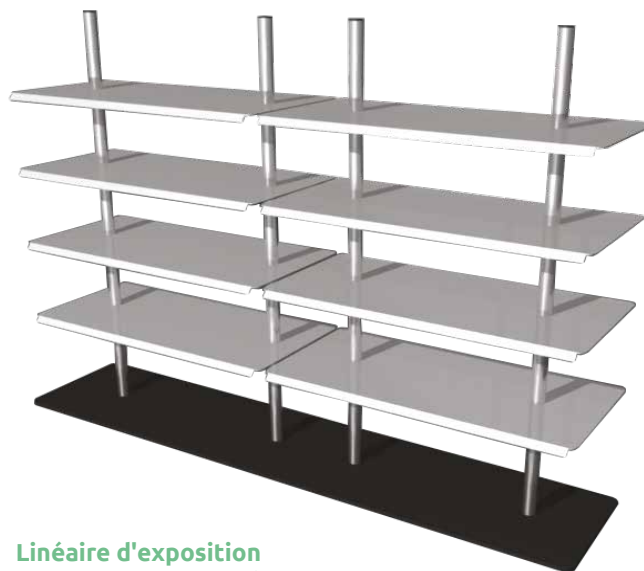

### Un design réfléchit

Avec son pilier central et ses larges tablettes en métal, la gondole offre une visibilité maximum à vos produits, elle donne une touche moderne à votre espace de vente et s'intègre bien dans tous les styles d'offices.

### Gondole DOLY 2000 4 niveaux

Prix HT

15-0813-00 L 1870 x H 1170 x P 450 mm 1800,00 €

DOLY 2250

Linéaire d'exposition  
DOLY 2250 : 17,36 ml

DOLY 2500

Linéaire d'exposition  
DOLY 2500 : 19,76 ml

### Gondole DOLY 2250 4 niveaux

Prix HT

15-0814-00 L 2170 x H 1170 x P 450 mm 1890,00 €