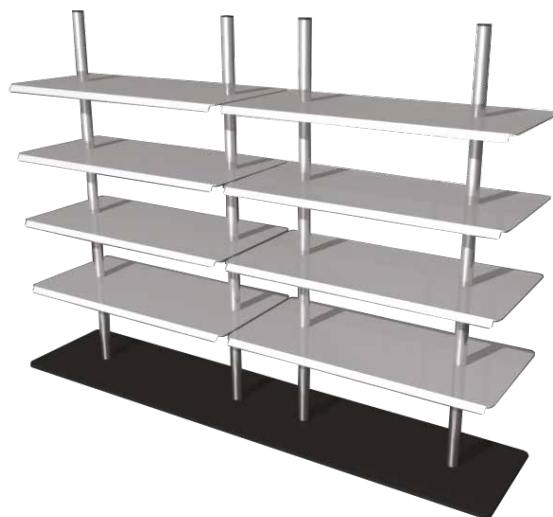

### Un design réfléchit

Avec son pilier central et ses larges tablettes en métal, la gondole offre une visibilité maximum à vos produits, elle donne une touche moderne à votre espace de vente et s'intègre bien dans tous les styles d'offices.

### Un design réfléchit

Etagères métalliques haute résistance avec un bord incliné destiné à recevoir des étiquettes

## Gondoles centrales 1750, 2000, 2250 et 2500

DOLY 1750

Linéaire d'exposition  
DOLY 1750 : 13,36 ml

Linéaire d'exposition  
DOLY 2000 : 14,96 ml

**PRÊT À  
MONTER**

DOLY 2000

Gondole en métal, tubes inox Ø 40 mm. Coloris unique (blanc). Equipement de base : 1 ou 2 tubes inox Ø 40 mm. 4 Tablettes en métal.

### Gondole DOLY 1750 4 niveaux

Prix HT

15-0812-00 L 1670 x H 1170 x P 450 mm 1710,00 €