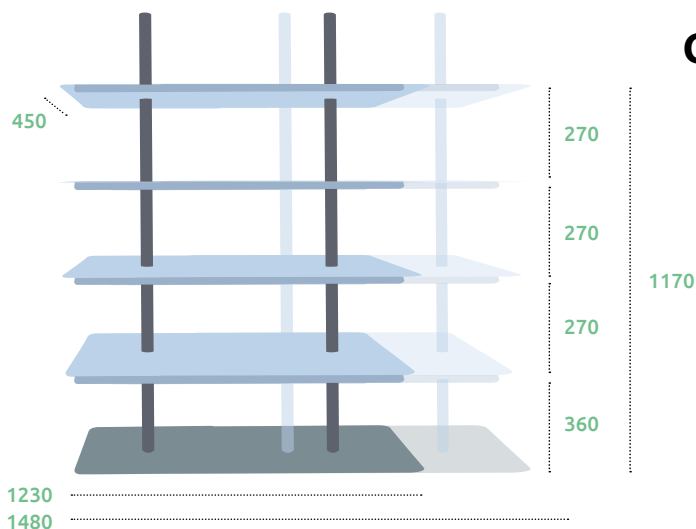

Gondoles centrales CUB, 750, 1000

Gondole DOLY 1250 4 niveaux		Prix HT
15-0810-00	L 1230 x H 1170 x P 450 mm	980,00 €

Gondole DOLY 1500 4 niveaux		Prix HT
15-0811-00	L 1480 x H 1170 x P 450 mm	1200,00 €

Linéaire d'exposition
DOLY 1250 : 9,84 ml

Linéaire d'exposition
DOLY 1500 : 11,84 ml

Gondole en métal, tubes inox Ø 40 mm. Coloris unique (blanc).
Equipement de base : 1 ou 2 tubes inox Ø 40 mm. 4 Tablettes en métal.