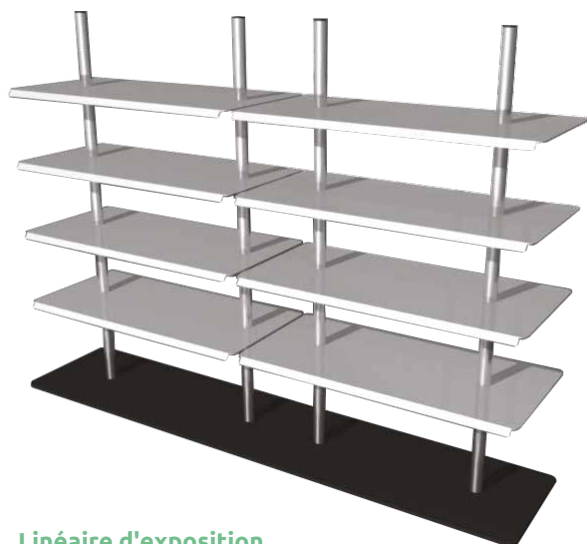

### Un design réfléchit

Avec son pilier central et ses larges tablettes en métal, la gondole offre une visibilité maximum à vos produits, elle donne une touche moderne à votre espace de vente et s'intègre bien dans tous les styles d'offices.

## Gondoles centrales 1750, 2000, 2250 et 2500

DOLY 1750

Linéaire d'exposition  
DOLY 1750 : 13,36 ml

Linéaire d'exposition  
DOLY 2000 : 14,96 ml

**PRÊT À  
MONTER**

DOLY 2000

Gondole en métal, tubes inox Ø 40 mm. Coloris unique (blanc). Equipement de base : 1 ou 2 tubes inox Ø 40 mm. 4 Tablettes en métal.

### Gondole DOLY 1750 4 niveaux

Prix HT

15-0812-00 L 1670 x H 1170 x P 450 mm 1710,00 €

### Gondole DOLY 2000 4 niveaux

Prix HT

15-0813-00 L 1870 x H 1170 x P 450 mm 1800,00 €

DOLY 2250

Linéaire d'exposition  
DOLY 2250 : 17,36 ml

DOLY 2500

Linéaire d'exposition  
DOLY 2500 : 19,76 ml