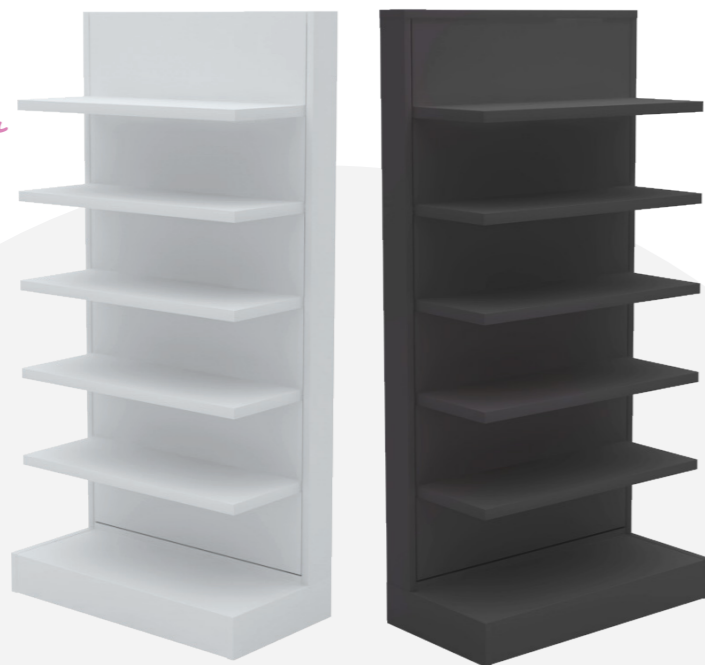

GONDOLES OFFICINE

GAMME 2024

ALPHA Métal

ALPHA Métal GONDOLES MÉTAL SIMPLE FACE

GONDOLES MÉTAL DOUBLE FACE

Composition équipée avec 5 tablettes métal, disponible en BLANC ou en GRIS anthracite.

Gondole simple face

Ici : un élément de départ + 2 éléments suivants.

L'élément de départ comprend 2 caches latéraux qui se disposent à chaque extrémité d'un assemblage de plusieurs gondoles.

Gondole sans tablettes
705 x 1400 x 360 mm
Élément de départ
392,00 €
Réf. 15-1030-**

Gondole sans tablettes
705 x 1400 x 360 mm
Élément suivant
236,00 €
Réf. 15-1031-**

Gondole avec 5 tablettes métal
705 x 1400 x 360 mm
Élément de départ
499,00 €
Réf. 15-1003-**

Gondole avec 5 tablettes métal
705 x 1400 x 360 mm
Élément suivant
366,00 €
Réf. 15-1004-**

Gondole simple face, élément de départ ou élément suivant, modèle équipé avec 5 tablettes en métal incluses ou base vide à composer. Blanc ou Gris anthracite.

Options & accessoires

Tablettes métal pour gondole
705 x 250 mm
28,90 €
Réf. 15-1006-**