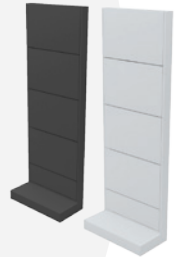

Disponible en **BLANC** ou en **GRIS anthracite**.