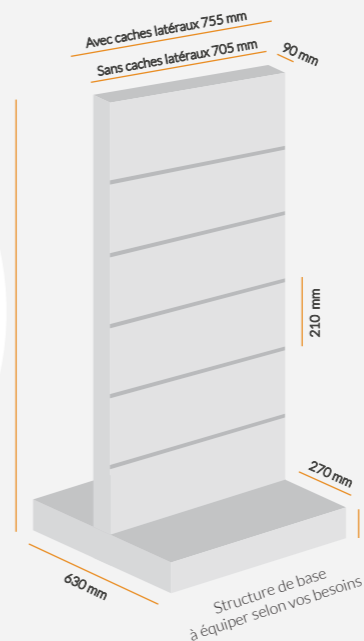

Ici : un élément de départ + 2 éléments suivants.

L'élément de départ comprend 2 caches latéraux qui se disposent à chaque extrémité d'un assemblage de plusieurs gondoles.

Gondole sans tablettes
705 x 1400 x 360 mm
Élément de départ
392,00 €
Réf. 15-1030-**

Tablettes verre pour gondole
697 x 250 mm
28,90 €
Réf. 15-1005-00

PRÊT À ASSEMBLER

Gondole double face sans tablettes
705 x 1400 x 630 mm
Élément de départ
659,00 €
Réf. 15-1034-**

Gondole double face sans tablettes
705 x 1400 x 630 mm
Élément suivant
583,00 €
Réf. 15-1035-**

Gondole double face avec 10 tablettes métal
705 x 1400 x 630 mm
Élément de départ
934,00 €
Réf. 15-1007-**

Gondole double face avec 10 tablettes métal
705 x 1400 x 630 mm

Élément suivant
864,00 €
Réf. 15-1008-**
Couleur : remplacer ** par 01 pour BLANC ou 02 pour GRIS anthracite

Gondole double face

Gondole double face, élément de départ ou élément suivant, Modèle équipé avec 10 tablettes métal incluses ou base vide à composer. Blanc ou Gris anthracite (NOIR).

Livré à plat - Prêt à monter - Transport sur devis