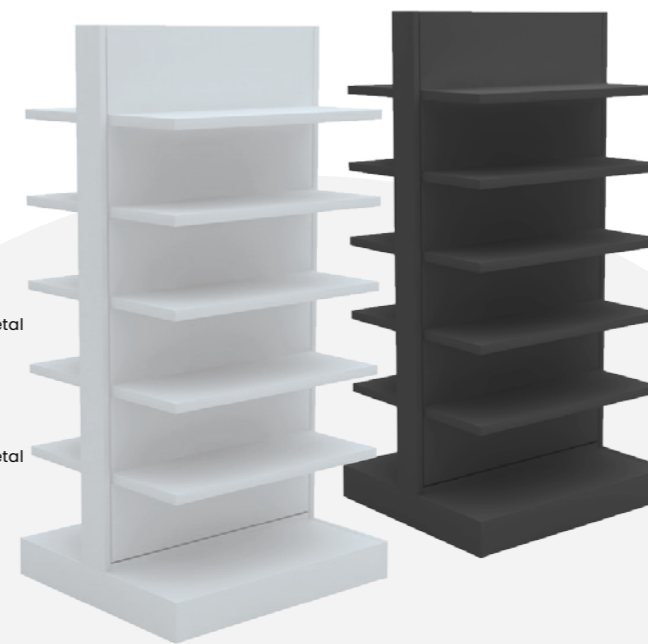

Gondole simple face, élément de départ ou élément suivant, modèle équipé avec 5 tablettes en métal incluses ou base vide à composer. Blanc ou Gris anthracite.

Options & accessoires

Tablettes métal pour gondole
705 x 250 mm
28,90 €
Réf. 15-1006-**

Tablettes verre pour gondole
697 x 250 mm
28,90 €
Réf. 15-1005-00

PRÊT À ASSEMBLER

Gondole double face sans tablettes
705 x 1400 x 630 mm
Élément de départ
659,00 €
Réf. 15-1034-**

Gondole double face sans tablettes
705 x 1400 x 630 mm
Élément suivant
583,00 €
Réf. 15-1035-**

Gondole double face avec 10 tablettes métal
705 x 1400 x 630 mm
Élément de départ
934,00 €
Réf. 15-1007-**

Gondole double face avec 10 tablettes métal
705 x 1400 x 630 mm

Élément suivant
864,00 €
Réf. 15-1008-**
Couleur : remplacer ** par 01 pour BLANC ou 02 pour GRIS anthracite

Gondole double face

Gondole double face, élément de départ ou élément suivant, Modèle équipé avec 10 tablettes métal incluses ou base vide à composer. Blanc ou Gris anthracite (NOIR).

Livré à plat - Prêt à monter - Transport sur devis