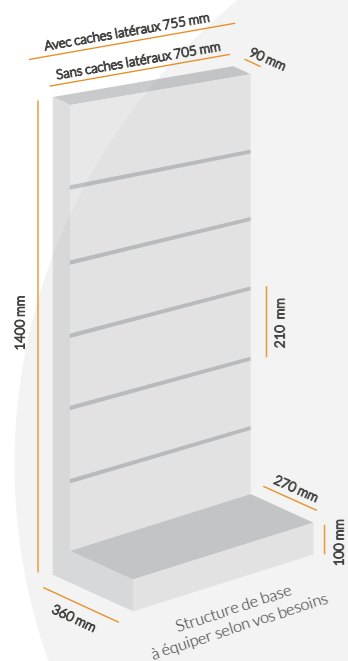

ALPHA Métal GONDOLES MÉTAL SIMPLE FACE

GONDOLES MÉTAL DOUBLE FACE

Composition équipée avec 5 tablettes métal, disponible en BLANC ou en GRIS anthracite.

Gondole simple face

Ici : un élément de départ + 2 éléments suivants.