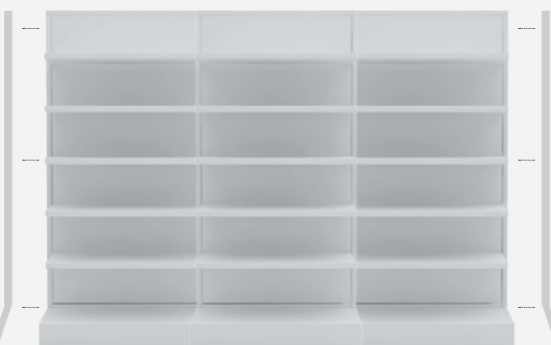

GONDOLES OFFICINE

GAMME 2024

ALPHA Métal

ALPHA Métal GONDOLES MÉTAL SIMPLE FACE

GONDOLES MÉTAL DOUBLE FACE

Composition équipée avec 5 tablettes métal, disponible en BLANC ou en GRIS anthracite.

Gondole simple face

Ici : un élément de départ + 2 éléments suivants.

L'élément de départ comprend 2 caches latéraux qui se disposent à chaque extrémité d'un assemblage de plusieurs gondoles.

Gondole sans tablettes
705 x 1400 x 360 mm
Élément de départ
392,00 €
Réf. 15-1030-**

Gondole sans tablettes
705 x 1400 x 360 mm
Élément suivant
236,00 €
Réf. 15-1031-**

Gondole avec 5 tablettes métal
705 x 1400 x 360 mm
Élément de départ
499,00 €
Réf. 15-1003-**

Gondole avec 5 tablettes métal
705 x 1400 x 360 mm
Élément suivant
366,00 €
Réf. 15-1004-**

Gondole simple face, élément de départ ou élément suivant, modèle équipé avec 5 tablettes en métal incluses ou base vide à composer. Blanc ou Gris anthracite.

Options & accessoires

Tablettes métal pour gondole
705 x 250 mm
28,90 €
Réf. 15-1006-**