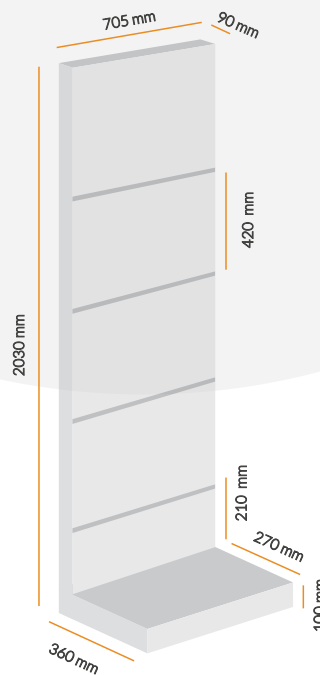

Tête de gondole

Têtes de gondoles 1400 mm, pour gondoles double face 1400 mm. 6 tablettes incluses (métal ou verre 8 mm au choix). Blanc ou Gris anthracite.

Tête de gondole 6 tablettes
588 x 1400 x 250 mm
555,00 €
Réf. 15-1009-**

Tablettes métal pour tête gondole
588 x 250 mm
25,90 €
Réf. 15-1029-**

Tablettes verre pour tête gondole
588 x 250 mm
24,90 €
Réf. 15-1028-00

Couleur : remplacer ** par 01 pour BLANC ou 02 pour GRIS

à partir de **499€**
La gondole avec 5 tablettes

Présentoir muraux

Présentoir simple face, élément de départ ou élément suivant, modèle équipé avec 8 tablettes métal incluses ou base vide à composer. Blanc ou Gris anthracite.

Présentoir sans tablettes
705 x 2030 x 360 mm
Élément de départ
479,00 €
Réf. 15-1001-**

Présentoir sans tablettes
705 x 2030 x 360 mm
Élément suivant
286,00 €
Réf. 15-1002-**

Présentoir avec 8 tablettes métal
705 x 2030 x 360 mm
Élément de départ
693,00 €
Réf. 15-1032-**

Présentoir avec 8 tablettes métal
705 x 2030 x 360 mm
Élément suivant
495,00 €
Réf. 15-1033-**